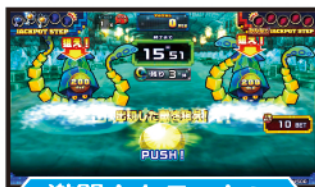

ゲームの流れ

MAIN GAME

マジカルスロット

セブンジュエルズ

エレメンタルビンゴ

3種類のゲームが選択可能です。ゲームをプレーして を獲得しよう!

を獲得すると ...

BONUS GAME

対決! アラクネ

激闘! クラーケン

脱出! 迷いの森

3種類のゲームからランダムで1つが発生。
JACKPOTステップ を獲得しよう!

を5つ獲得すると ...

レア度の高い を集めると
JACKPOTで高配当が期待で
きるぞ!

BOSS BATTLE

クルーン抽選で選ばれたボスと対戦!

ボスセレクション

JACKPOT ボスバトル

★★★★★ ボスに勝利すると
JACKPOT
獲得!

JACKPOT ステップ

ボール発射口

CHANCE GATE

みんなで
JACKPOT ステップ

クルーン抽選