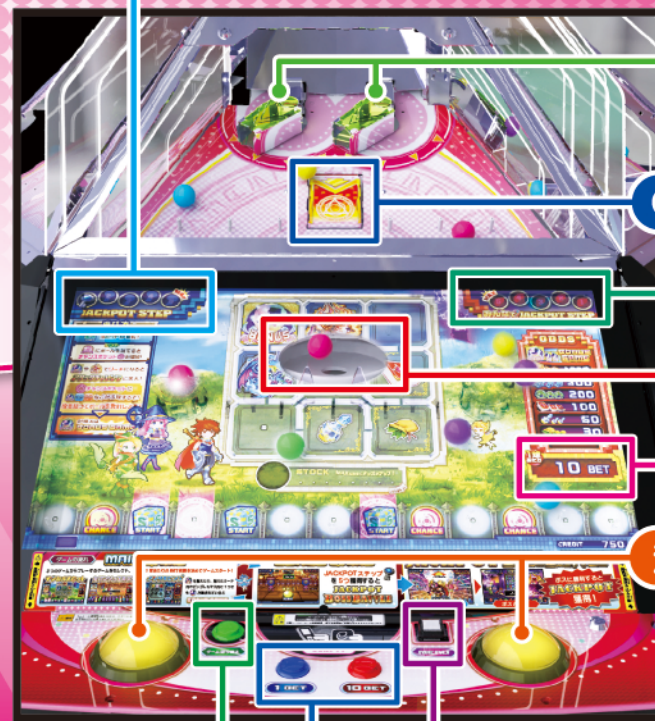

対決! アラクネ

激闘! クラーケン

脱出! 迷いの森

3種類のゲームからランダムで1つが発生。
JACKPOTステップ を獲得しよう!

を5つ獲得すると ...

レア度の高い を集めると
JACKPOTで高配当が期待で
きるぞ!

BOSS BATTLE

クルーン抽選で選ばれたボスと対戦!

ボスセレクション

JACKPOT ボスバトル

★★★★★ ボスに勝利すると
JACKPOT
獲得!

JACKPOT ステップ

ボール発射口

CHANCE GATE

みんなで
JACKPOT ステップ

クルーン抽選

BET 枚数

決定・発射・移動

MENU

ゲーム切り替え

1BET 10BET

メダル転送で
らくらくプレー!!

e-AMUSEMENT PASS

を認証して **MENU** ボタンを押すと

ミリオンキーパー

がご利用になれます。

MAIN GAME

を獲得すると **BONUS GAME** に突入!

マジカルスロット

タイミングよくボールを発射しよう!

- START** にボールを当ててスロットを回そう!
- CHANCE** にボールを当てるとチャンスポケットを増やせるぞ!

ボーナスゲーム発生方法